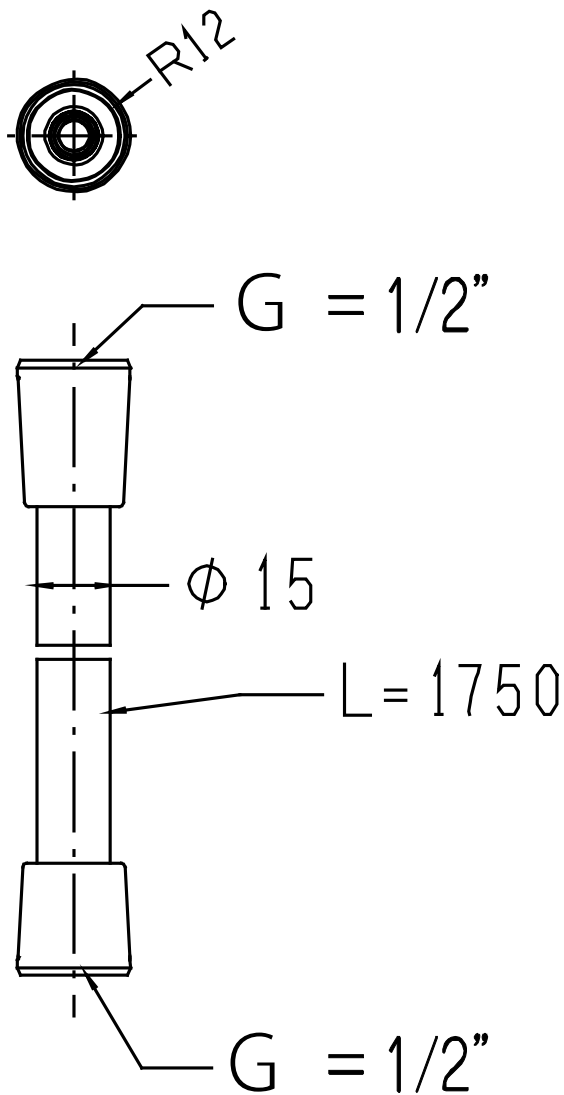

承認図

製品名称:シャワーホース センソフレックス 1750mm

製品品番:28135004

SCALE:FREE

hansgrohe

ハンスグローエ ジャパン 株式会社
〒140-0002
東京都品川区東品川二丁目
2番4号
天王洲ファーストタワー2階

特記事項

- ハンドシャワー側回転ジョイント
- ナット表面仕上げ:クロム
- ネジ規格(両端): G 1/2(9.5mm)